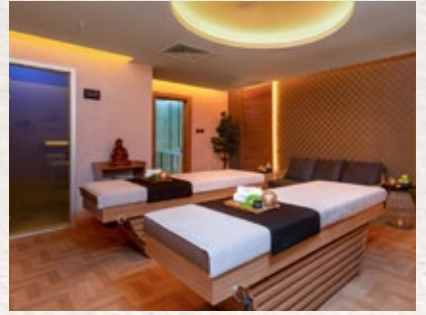

*Concorde Tower Lefkoşa'nın eşsiz konumunda,
ister havuz başında panoramik manzaraya karşı,
isterseniz görkemli balo salonumuzda hayallerinizi gerçeğe dönüştürüyoruz.*

DÜĞÜN PAKETİMİZ

Davet öncesi 8 kişilik "Menü Tadımı"

Hazırlık odası (1 oda)

Misafirlerinizin düğün gecesini otelimizde konaklamaları için özel fiyatlar

Balayı odasında özel ikram sepeti

Balayı odasına kahvaltı

Evliliğinizin birinci yıl dönümünde bir gece konaklama (oda+kahvaltı)

HAVUZ BAŞI ;

Yemek düzeninde **550** kişi kapasitesi
Kokteyl düzeninde **800** kişi kapasitesi

BALO SALONU;

Yemek düzeninde **450** kişi kapasitesi
Kokteyl düzeninde **600** kişi kapasitesi

Talep üzerine ek ve ücretli hizmetler: